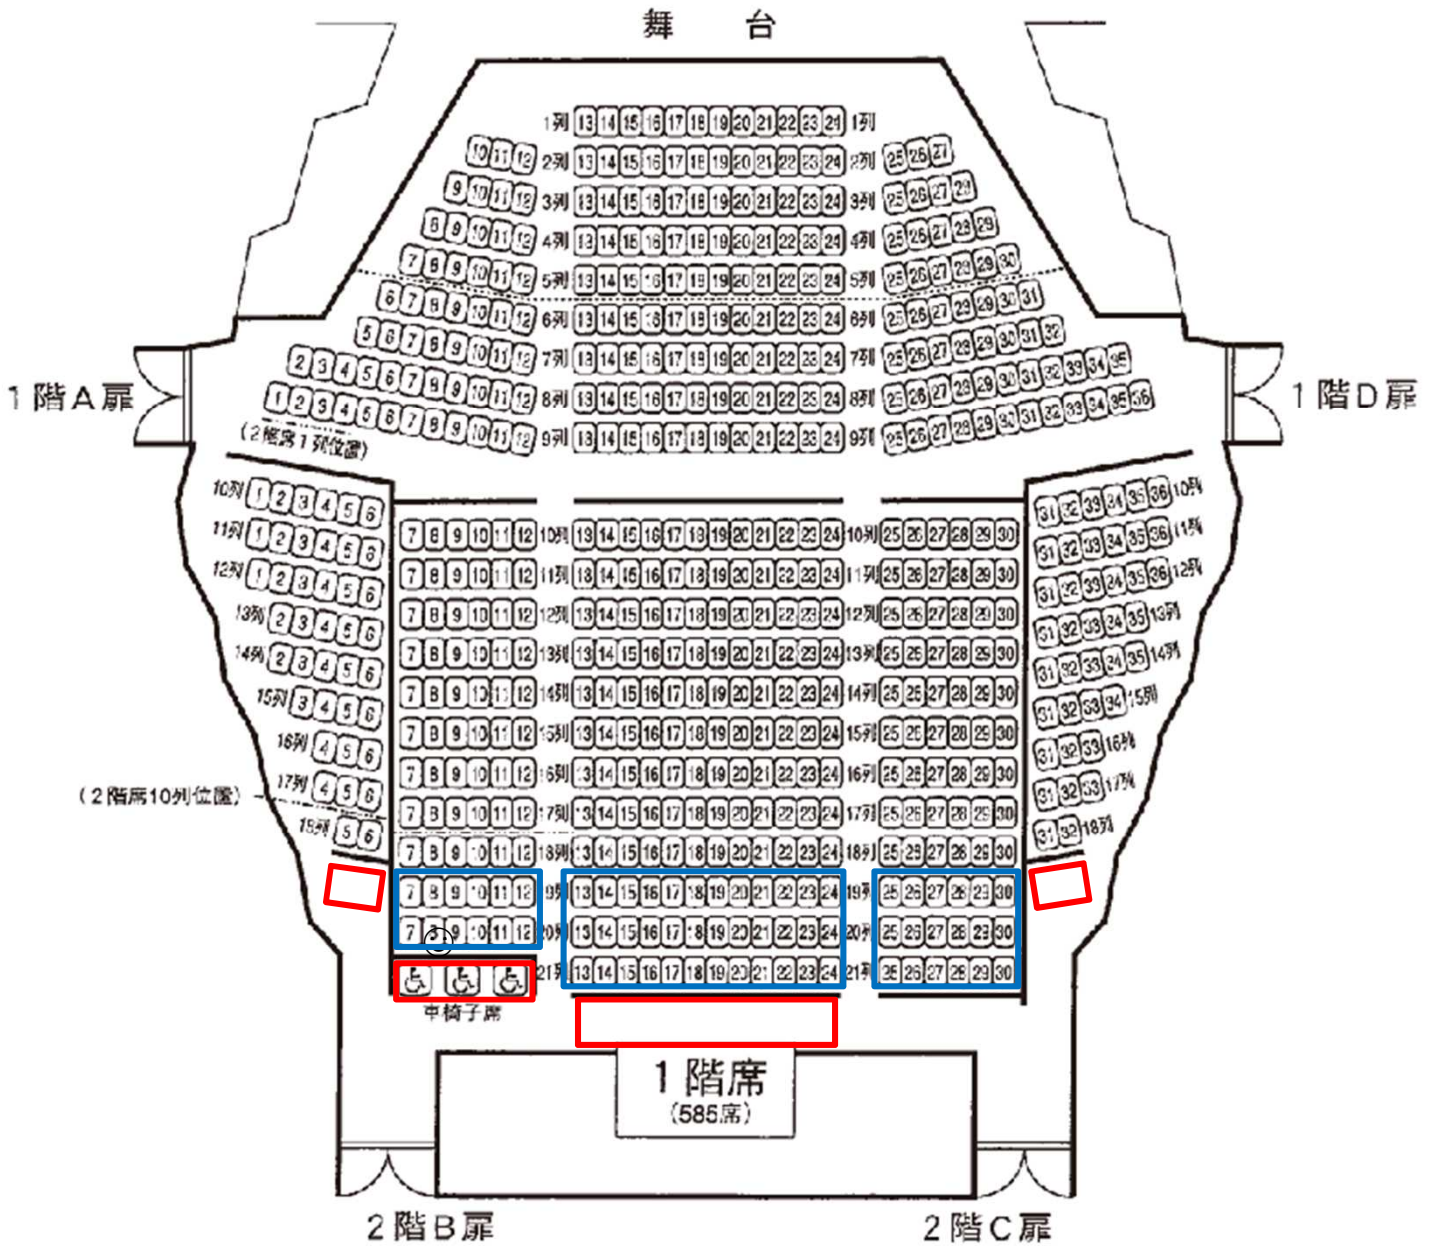

瀬戸内国際芸術祭2022開会式会場図

三脚カメラ

記者席